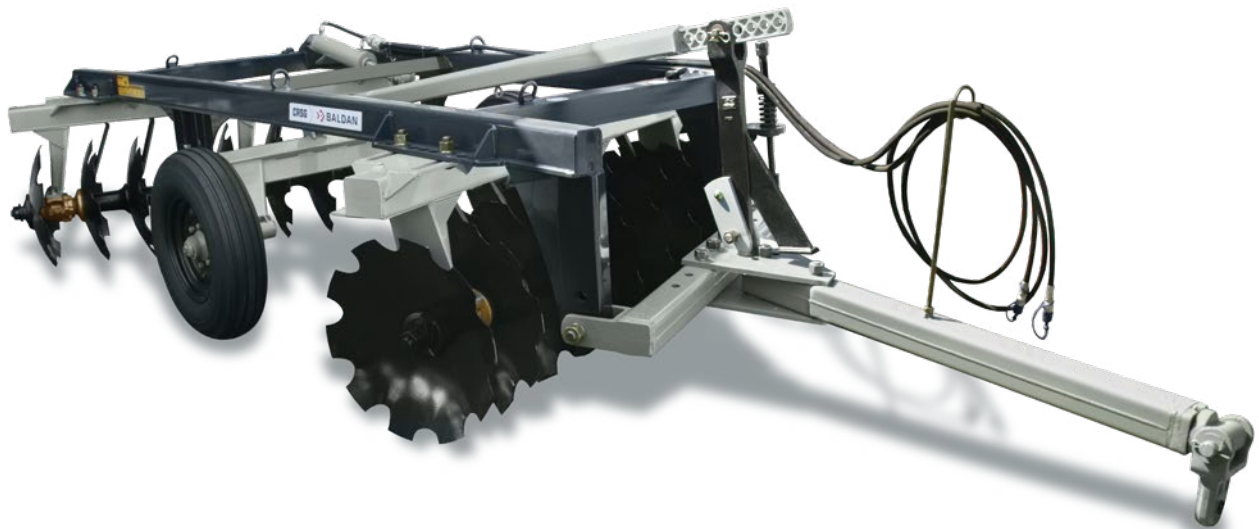

CRSG

Séries 12 a 48 discos

Grade Aradora Controle Remoto

*Trailed Offset Disc Harrow
Rastra Aradora Control Remoto*

Indicada para trabalhos de preparação de solo para o plantio de cereais, renovação de pastagens, construção e pavimentação de rodovias. O equipamento possui pistão hidráulico, interligado aos pneus, para o auxílio no transporte, manobras e controle da profundidade de trabalho.

Indicated for soil preparation work for the planting of grains, renovation of pastures, construction and paving of highways. The equipment has hydraulic piston, interconnected to the tires for the aid in the transport, maneuvers and control of the depth of work.

Indicada para trabajos de preparación de suelo para la plantación de cereales, renovación de pastos, construcción y pavimentación de carreteras. El equipo posee pistón hidráulico, interconectado a los neumáticos para el auxilio en el transporte, maniobras y control de la profundidad de trabajo.

baldan.com.br

**Orgulho de ser Agro.
Orgulho de ser Baldan.**

*Proud to be Agro. Proud to be Baldan.
Orgullo de ser Agro. Orgullo de ser Baldan.*

 **BALDAN**

Rodeiro simples com pneu 600x16 para CRSG 12 a 16 discos. Rodeiro simples 7.50x16 para os modelos CRSG 18 a 28 discos.