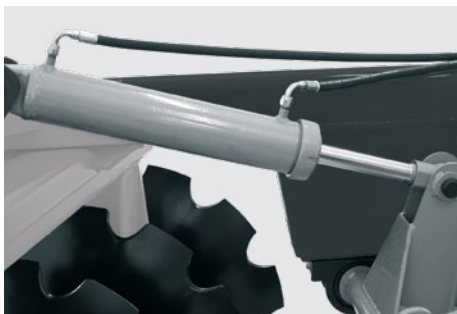

Pistão hidráulico de levante.

Hydraulic cilinder for raising.

Pistón hidráulico.

ESPECIFICAÇÕES TÉCNICAS

TECHNICAL SPECIFICATIONS
ESPECIFICACIONES TÉCNICAS

MODELO	Nº DE DISCOS	DIÂMETRO DOS DISCOS	LARGURA DE TRABALHO	PESO APROXIMADO			POTÊNCIA DO TRATOR
MODEL	NR OF DISCS	DISC DIAMETER	WORKING WIDTH	APPROXIMATE WEIGHT			TRACTOR POWER
MODELO	NR DE DISCOS	DIÂMETRO DE LOS DISCOS	ANCHO DE TRABAJO	PESO APROXIMADO			POTENCIA DEL TRACTOR
		ø	mm	Kg	Kg	Kg	Hp
				24"	26"	28"	
CRSG	12	24" - 26" - 28"	1300	1276	1305	1386	63 - 70
	14	24" - 26" - 28"	1550	1331	1365	1461	74 - 80
	16	24" - 26" - 28"	1750	1401	1440	1549	85 - 95
	18	24" - 26" - 28"	2000	1793	1836	1959	95 - 105
	20	24" - 26" - 28"	2250	1904	1953	2089	106 - 118
	22	24" - 26" - 28"	2420	1975	2053	2172	125 - 140
	24	24" - 26" - 28"	2700	2037	2103	2255	132 - 145
CRSG	28	24" - 26" - 28"	3200	2190	2318	2442	148 - 163
	32	24" - 26" - 28"	3650	3371	3459	3660	169 - 185
	36	24" - 26" - 28"	4500	3792	3890	4116	190 - 208
	40	24" - 26" - 28"	4600	4071	4180	4431	212 - 232
	44	24" - 26" - 28"	5100	4246	4367	4643	238 - 250
	48	24" - 26" - 28"	5600	4446	4577	4880	254 - 280

ESPAÇAMENTO ENTRE DISCOS	PROFUNDIDADE DE TRABALHO	DIÂMETRO DO EIXO	ESPESSURA DOS DISCOS
DISC SPACING	WORKING DEPTH	AXLE DIAMETER	DISC THICKNESS
ESPACIAMIENTO ENTRE DISCOS	PROFUNDIDAD DE TRABAJO	DIÂMETRO DEL EJE	ESPESOR DEL DISCO
mm	mm	ø	mm
235	150 - 250	1.5/8"	5,00 - 6,00 - 7,50

Avenida Baldan, 1500 | Nova Matão
15993-900 | Matão - SP | Brasil
+55 16 3221 6500 | sac@baldan.com.br | export@baldan.com.br

71011330 CIAGRO
www.ciagrobolivia.com

A Baldan reserva-se o direito de alterar as características técnicas deste produto sem prévio aviso. As imagens contidas neste folheto são de caráter ilustrativo. Baldan reserves the right to improve and/or modify the technical features of this product without prior notice. The images in this publication are merely illustrative. El Baldan se reserva el derecho de cambiar las especificaciones de este producto sin previo aviso. Las imágenes en este folleto lo son para fines ilustrativos.