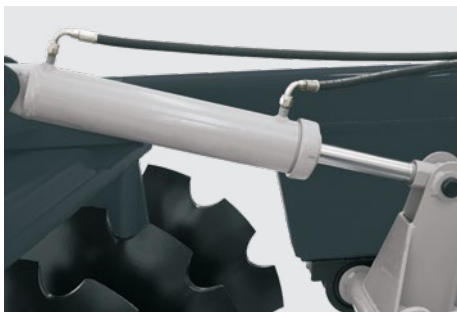

CRI

Séries 12 a 44 discos

Grade Aradora Intermediária Controle Remoto

*Trailed Intermediary Offset Disc Harrow
Rastra Aradora Offset Control Remoto*

Líder absoluta da categoria com estrutura tubular e vigas de alta resistência que permitem um excelente desempenho na preparação do solo. Composta ainda por rodas ligadas a cilindros que permitem melhor controle da profundidade e transporte à longas distâncias.

An absolute leader of the category, tubular structure of high beams that allow an excellent performance in the preparation of the soil. It also consists of wheels attached to cylinders that allow better control of the depth and transport over long distances.

Líder absoluto de la categoría, estructura tubular de vigas de alta que permiten un excelente desempeño en la preparación del suelo. Compuesta por ruedas ligadas a cilindros que permiten un mejor control de la profundidad y el transporte a largas distancias.

Standard: mancal a graxa ou axial sem proteção.

Standard: axial bearing with protection (export).

Standard: cojinete (Chumacera) con grasa y/o axial con protección (export).

Pistão hidráulico de levante.