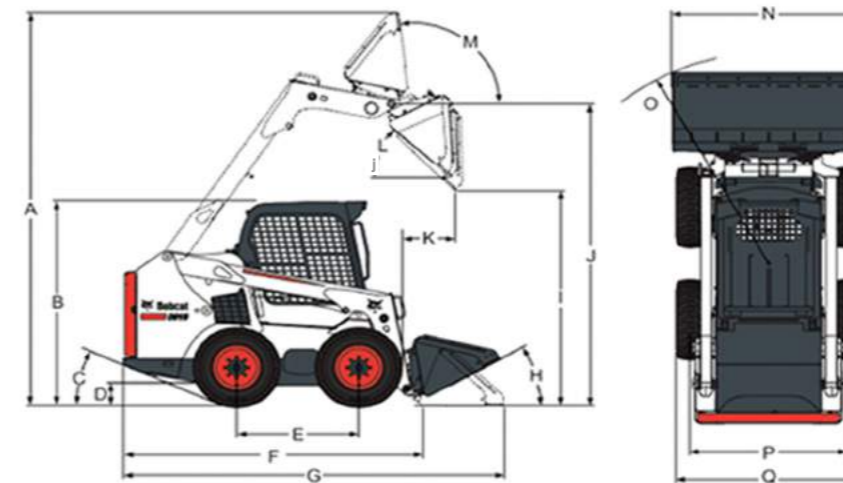

Cargadores compactos sobre ruedas Levante vertical

ESPECIFICACIONES

Mini Cargadores	S 570	S 650
CARGADORA		
Serie de la cargadora	Serie M	Serie M
Trayectoria del brazo elevador	Vertical	Vertical
Carga Nominal (ISO 14397-1)	944 kg	1.282 kg
Carga de Vuelco (ISO 14397-1)	1.888 kg	2.564 kg
Altura Máxima de Levante	3023 mm	3149 mm
OPCIONES DE CONTROL		
Bobcat estándar	pedales /palanca de dirección estándar	
TAMAÑO Y VELOCIDAD		
Peso Operativo	2.900 kg	3.777 kg
Velocidad de traslado	11,8 km/h	11,4 km/h
CABINA		
Estructura de cabina	ROPS/FOPS (Sistema de protección anti vuelco y caída de objetos)	
Cabina Cerrada	-	Opcional
Climatización	-	A/C - calefacción Versión Cab.
Asiento	Estándar	Asiento con suspensión Versión Cab.
MOTOR		
Tipo	Kubota/V2607 (i4)	Kubota/V3307 (i4)
Sistema de inyección	Mecánica con bomba inyectora en línea	
Potencia máxima a rpm (SAE J1995)	49 HP@2800rpm	74 HP@2.400rpm
Par (SAE J1995) (Nm/rpm)	150/1.700	264/1.600
Números de Cilindros / Cilindrada	4/ 2.600 cm ³	4/3.331 cm ³
Capacidad del depósito de combustible	93,7 ℓ	90,5 ℓ
CARACTERÍSTICAS Y OPCIONES DEL IMPLEMENTO		
Presión del sistema hidráulico	23,8 - 24,5 Mpa	23.8-24.5 Mpa
Caudal estándar	64,7 ℓ/min	87,1 ℓ/min
NEUMÁTICOS		
	10 x16,5 10 PR	12X16,5 12PR

	S 570	S 650
A	3901 mm	4026 mm
B	1972 mm	2065 mm
C	24.2°	25°
D	185 mm	207 mm
E	1082 mm	1150 mm
F	2657 mm	2754 mm
G	3378 mm	3474 mm
H	30°	30°
I	2319 mm	2447 mm
J	3023 mm	3149 mm
K	828 mm	800 mm
L	42°	42°
M	97°	97°
N	1727 mm	1880 mm
O	2024 mm	2106 mm
P	1374 mm	1507 mm
Q	1643 mm	1832 mm