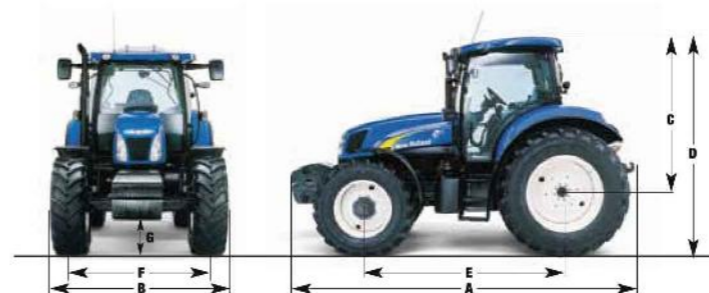

Especialistas en su éxito.

NEW HOLLAND T6000

T6050 | T6070

CARACTERÍSTICAS TÉCNICAS

T6000 PROCEDENTE DE INGLATERRA		
	T6050	T6070
Motor		
Marca	New Holland	
Cilindrada	6,7 ℓ	
Numero de cilindros	6	
rotacion nominal	2,200 RPM	
Potencia Máxima (ISO TR14396)	126 CV	141 CV
Torque Máximo (ISO TR14396)	555 Nm	625 Nm
Aspiración	Turbo Intercooler	
Tipo de Inyección / Combustible	Inyección mecánica directa	
Transmisión		
Tipo	Sincronizada/Semi Powershift	Semi Powershift
Embrague		
Velocidades (adelante x reversa)	12x12 Inversor Hid/16x16	16x16
Marcha super lenta	Opcional	
Toma Fuerza		
Accionamiento	Electrohidráulico	
Velocidad	540/750/1000 rpm, selectiva desde la cabina	
Sistema Hidráulico		
Tipo	Centro abierto de engranajes	
Bomba		
Caudal para servicio	63 ℓ/min	80 ℓ/min
Caudal de la bomba de dirección exclusiva	40 ℓ/min	47 ℓ/min
Válvulas de control remoto	2	
Capacidad de levante a 610 mm del ojal	4780 kg	
Tanque de combustible		
Capacidad (principal + auxiliar)	250 ℓ	
Neumáticos		
Delanteros	14,9 R28	520/60R28
Traseros	18,4 R38	650/60R38
Confor del Operador e instrumentos		
Puesto de mando	Arco con techo / Cabina	Cabina con dos puertas
Aire acondicionado	Standard en versión cabina	Standard
Asiento del operador con suspensión mecánica	Estándar	
Mandos	Pedales suspensos y mandos laterales	
Panel de instrumentos	Analógico	
Columna de dirección regulable	Estándar	